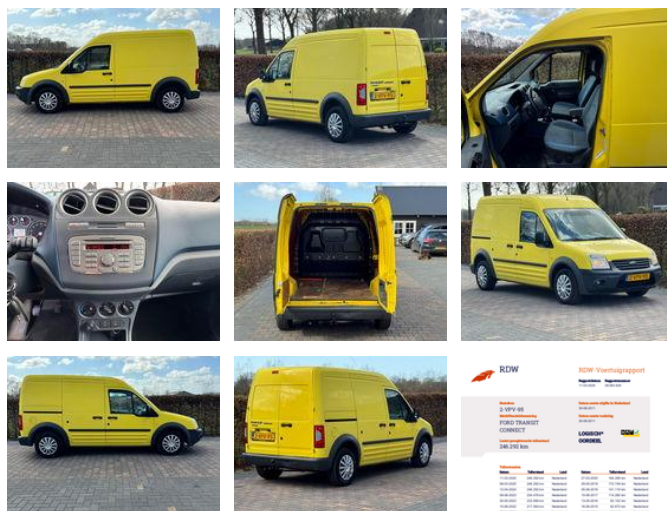

Ford Transit Connect T230L 1.8 TDCi AIRCO

Características generales

Marca	Ford
Modelo	Transit Connect
Subcategoría	Cerrado
Placa de matrícula	2-VPV-95
Lectura del odómetro	246.292km
Año de construcción	2011
Fecha del primer registro	30-08-2011
Color	Amarillo
Condición	Usado
Combustible	Diesel
Clase de emisión	Euro 5
Referencia	2-VPV-95

RDW RDW Voertuigrapport

2-VPV-95
FORD TRANSIT CONNECT
 246.292 km

Modelo	Modelo	Modelo	Modelo	Modelo
2011	2012	2013	2014	2015
2016	2017	2018	2019	2020
2021	2022	2023	2024	2025

Uitsluitend

VERKOCHT

Características

Peso vacío	1.407kg
------------	---------

payloadWeight	933kg
---------------	-------

GWV	2.340kg
-----	---------

Numero de puertas	5
-------------------	---

Contenido del cilindro	1.753cc
------------------------	---------

Ford Transit Connect T230L 1.8 TDCi AIRCO

Especificaciones técnicas

Número de ejes	2
Configuración de ejes	4x2
Transmisión	Apretón de manos
Activos	90hp

Descripción

= Additional options and accessories = - Bumpers in colour of body - Driver's airbag - Electrically adjustable door mirrors - Electrically operated front windows - Electronic brakeforce distribution - Front central armrest - Front fog lights - Heated door mirrors - Heated windscreen - Immobiliser - Multimedia enabled - Partition without window - Power steering - Rear doors - Rear head rests - Remote central locking - Sliding side door right - Tinted glass = Dealer information = WWW.HVANDEBUNTE.COM
PRIJS EXCLUSIEF B.T.W (NETTO PRIJS)