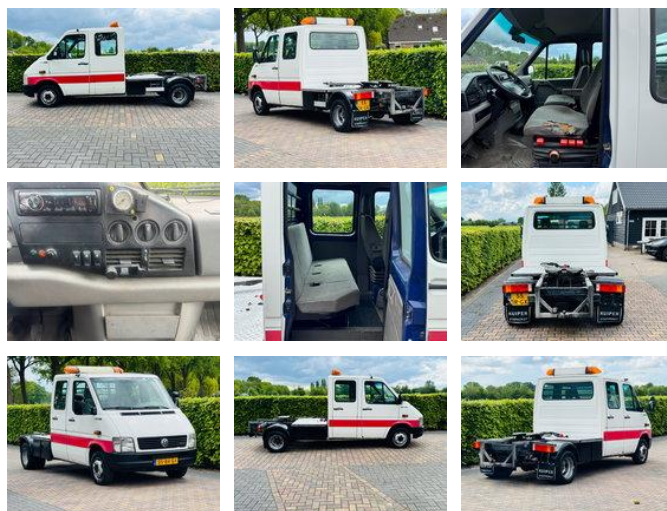

Volkswagen LT 2.8 TDI lang DUBBEL CABINE

Características generales

Marca	Volkswagen
Modelo	LT
Subcategoría	Unidad tractora ligera
Placa de matrícula	55-BR-GX
Lectura del odómetro	425.417km
Año de construcción	2004
Fecha del primer registro	15-10-2004
Condición	Usado
Combustible	Diesel
Clase de emisión	Euro 3
Referencia	55-BR-GX

Características

Peso vacío	2.245kg
payloadWeight	1.255kg
GVW	3.500kg
Numero de puertas	2

Volkswagen LT 2.8 TDI lang DUBBEL CABINE

Especificaciones técnicas

Número de ejes	2
Configuración de ejes	4x2
Transmisión	Apretón de manos
Activos	158hp