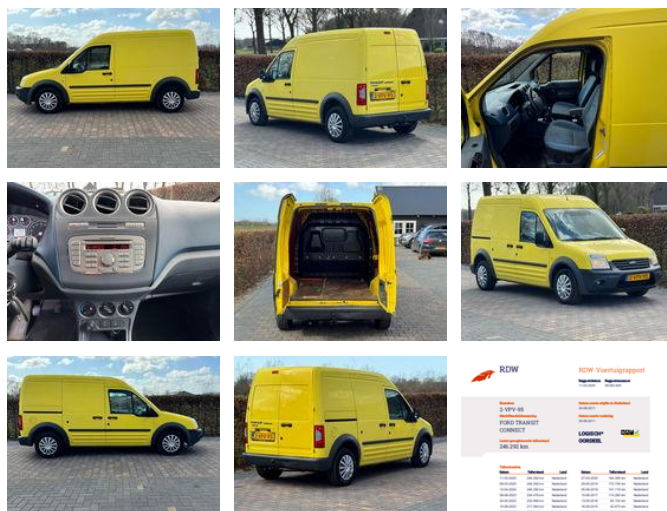

Ford Transit Connect T230L 1.8 TDCi AIRCO

Caractéristiques générales

| | |
|---------------------------------|-----------------|
| Marque | Ford |
| Mannequin | Transit Connect |
| Sous-catégorie | Fermé |
| Plaque d'immatriculation | 2-VPV-95 |
| Relevé du compteur kilométrique | 246.292km |
| Année de construction | 2011 |
| Date de première inscription | 30-08-2011 |
| Couleur | Jaune |
| Condition | Utilisé |
| Carburant | Diesel |
| Classe d'émission | Euro 5 |
| Référence | 2-VPV-95 |

RDW RDW Voertuigrapport

2011
FORD TRANSIT CONNECT
 246.292 km

LOGICOM **CONSOLE**

| Model | Model | Model | Model |
|-------|-------|-------|-------|
| 2011 | 2012 | 2013 | 2014 |
| 2015 | 2016 | 2017 | 2018 |
| 2019 | 2020 | 2021 | 2022 |
| 2023 | 2024 | 2025 | 2026 |
| 2027 | 2028 | 2029 | 2030 |

Logica

Logica is a software solution for vehicle management and fleet optimization.

Caractéristiques

| | |
|--------------|---------|
| Poids à vide | 1.407kg |
|--------------|---------|

| | |
|---------------|-------|
| payloadWeight | 933kg |
|---------------|-------|

| | |
|-----|---------|
| GWV | 2.340kg |
|-----|---------|

| | |
|------------------|---|
| Nombre de portes | 5 |
|------------------|---|

| | |
|---------------------|---------|
| Contenu du cylindre | 1.753cc |
|---------------------|---------|